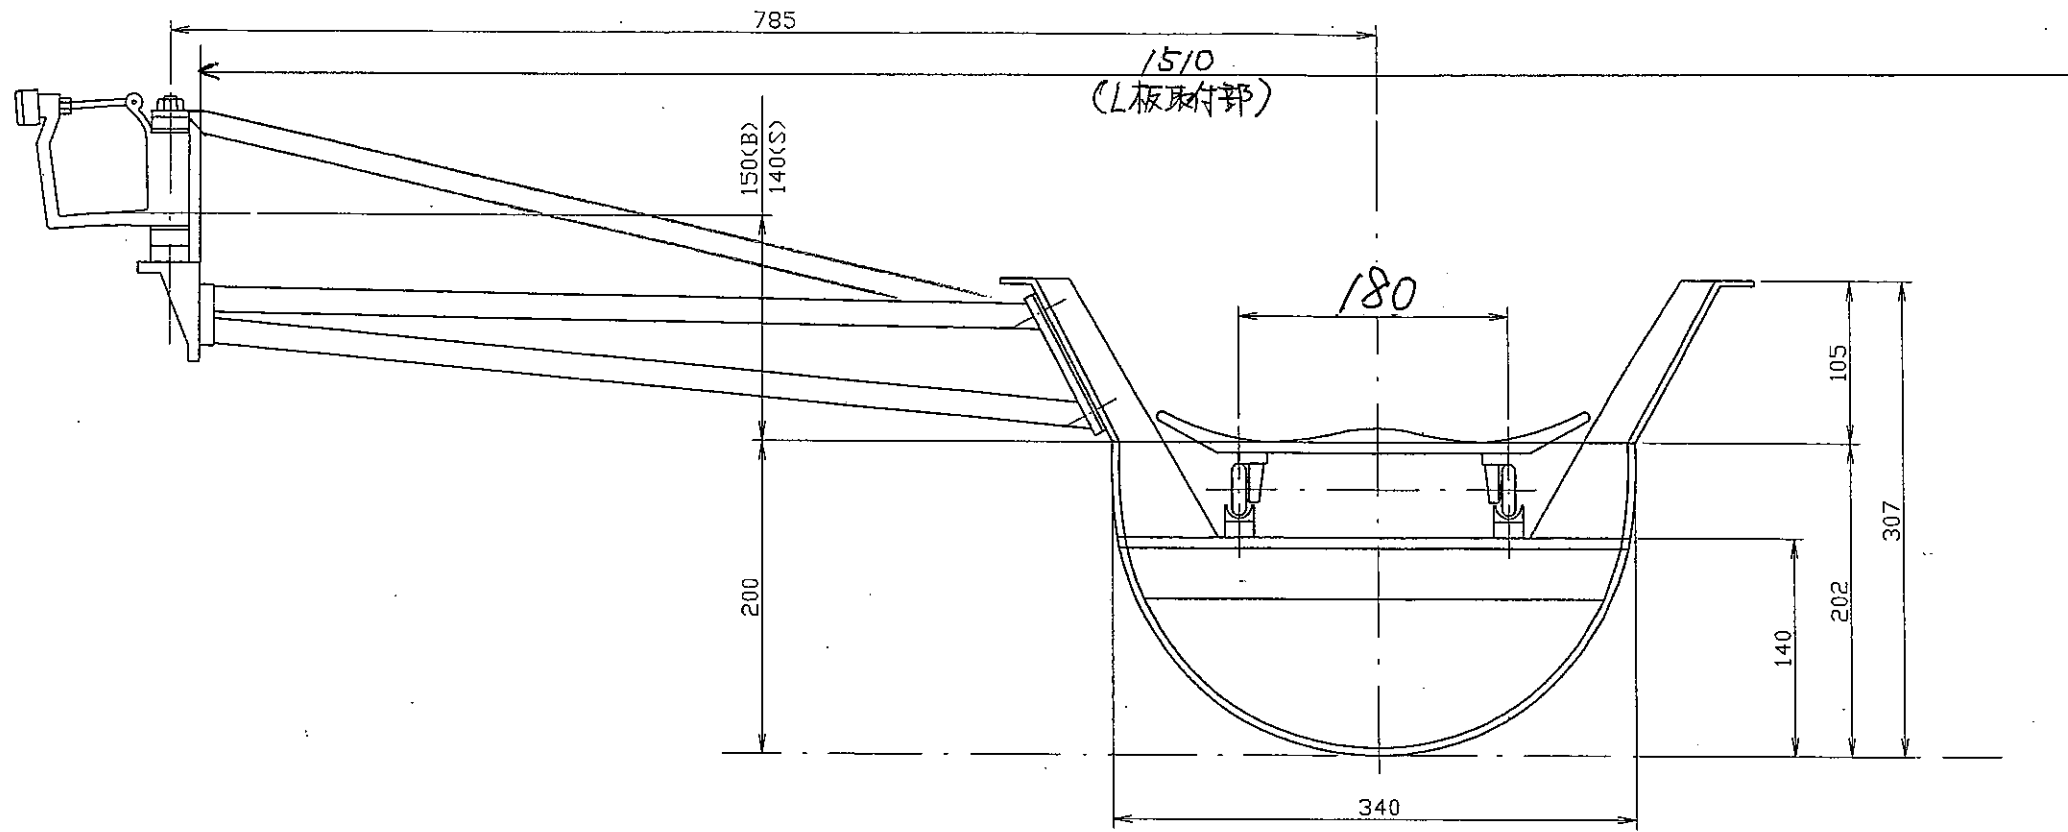

日本ボート協会 規格艇仕様

艇種: 2X女 (KUWANO)			
主要寸法		リギング寸法	
長さ	9.400m	リガーステッド	785±15mm
幅	0.340m	ワーク Bサイド	150±20mm
		Sサイド	140±20mm
深さ	0.202m	ヒールシート	140±25mm
		スライディングスペース	700 mm
計画重量	29.0kg±1.0	ストレッチャースペース	650 mm
		ローイングスペース	1350 mm
計画体重 漕手	60.0kg	レール有効長	800 mm
		レールテーパー	15 mm
計画排水量	156.0kg	ワークスルー	100±75mm
		ピン・ヒール	180~400mm
喫水	0.109m	ストレッチャー角度	38~45°

REV. MARK	DATE	REV. No.	REV. BY	MATERIAL	PART CODE	PART NAME	SPEC	QTY.
記号・箇所	日付	設 変 No.	担当者	材質	品番	品名	仕様	原単位
①	..							フリー
②	..				CLASS	艇種	TITLE	SCALE
③	..					2 x 女 (A2)	艇体寸法図	フリー
④	..				DESIGNED	今泉	DWG.No.	
					製図	大橋	220-2001	