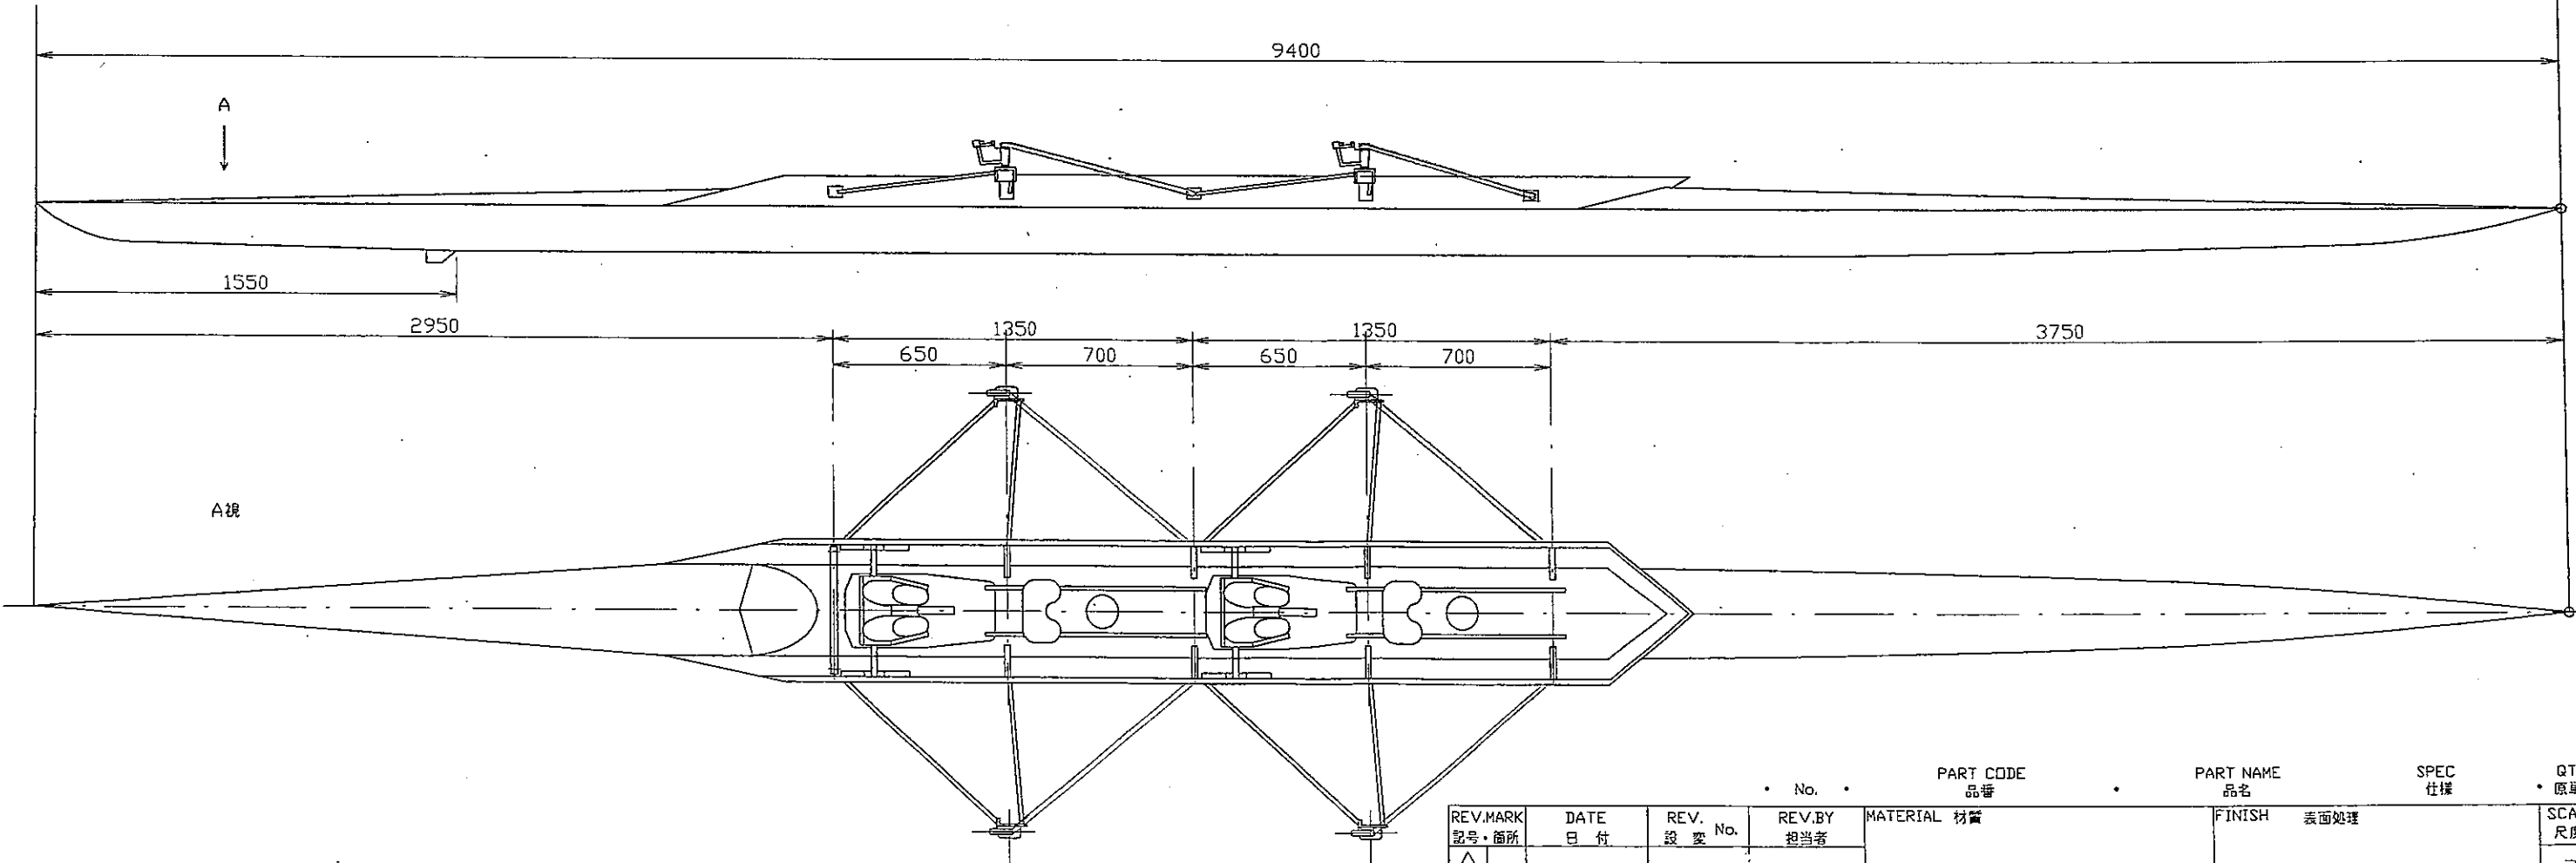

日本ボート協会 規格艇仕様

艇種: 2X女 (KUWANO)			
主要寸法		リギング寸法	
長さ	9.400m	リガーステッド	785±15mm
幅	0.340m	ワーク Bサイド	150±20mm
		Sサイド	140±20mm
深さ	0.202m	ヒールシート	140±25mm
		スライディングスペース	700 mm
計画重量	29.0kg±1.0	ストレッチャースペース	650 mm
		ローイングスペース	1350 mm
計画体重 漕手	60.0kg	レール有効長	800 mm
		レールテーパー	15 mm
計画排水量	156.0kg	ワークスルー	100±75mm
		ピン・ヒール	180~400mm
喫水	0.109m	ストレッチャー角度	38~45°

REV. MARK	DATE	REV. No.	REV. BY	MATERIAL	PART CODE	PART NAME	SPEC	QTY.
記号・箇所	日付	設 変 No.	担当者	材質	品番	品名	仕様	原単位
①	..							フリー
②	..				CLASS	艇種	TITLE	SCALE
③	..					2 x 女 (A2)	艇体寸法図	フリー
④	..				DESIGNED	今泉	DWG.No.	
					製図	大橋	220-2001	