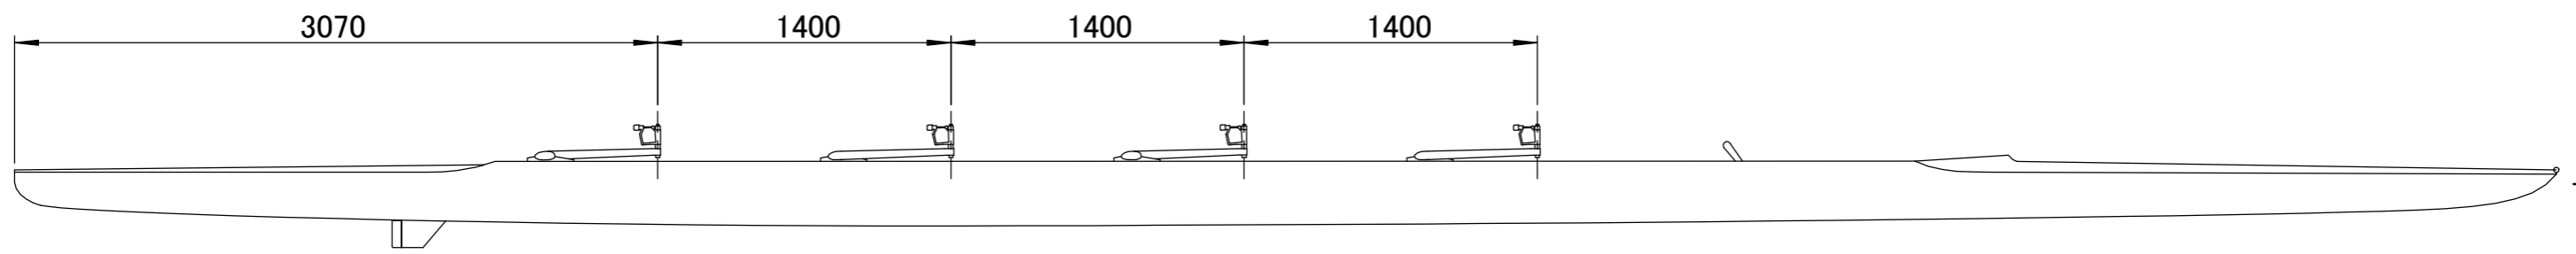

桑野造船株式会社			
作図	日付	名称	A4
西山	2024/08/08	M4+,M4x+ストレッチャーボード (整調)	
		尺度: 1:2	葉数 1 / 1

※ストレッチャー取付面記載
 ※適合シューズ: Wintech/KUWANO

桑野造船株式会社		
作図: 西山	名称: M4+,M4x+,W4x+シューズプレート (整調)	A3 葉数 1 / 1
日付: 2024/08/08	尺度:	材料:

※ストレッチャー取付面記載
 ※適合シューズ: Wintech/KUWANO

桑野造船株式会社		
作図: 西山	名称: M4+,M4x+,W4x+シューズプレート (Bow,No.2,No.3)	A3 葉数 1 / 1
日付: 2024/08/08	尺度:	材料:

桑野造船株式会社		
作図: 西山	名称: M4x+艇体	A3
日付: 2024/08/08	尺度:	材料:
葉数 1 / 1		

桑野造船株式会社		
作図: 西山	名称: M4+艇体	A3
日付: 2024/09/05	尺度:	葉数 1 / 1
	材料:	