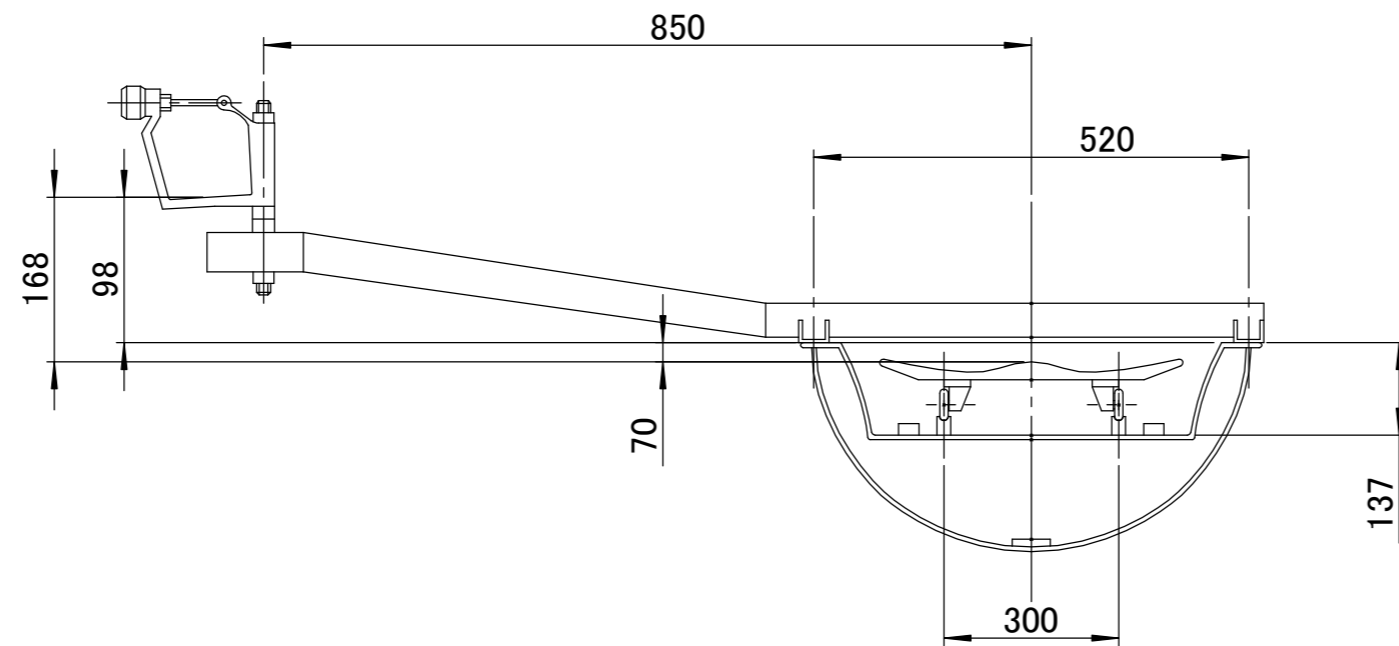

桑野造船株式会社			
作図	日付	名称	A4
西山	2024/08/08	M4+,M4x+ストレッチャーボード (整調)	
		尺度: 1:2	葉数 1 / 1

※ストレッチャー取付面記載
 ※適合シューズ: Wintech/KUWANO

桑野造船株式会社		
作図: 西山	名称: M4+,M4x+,W4x+シューズプレート (整調)	A3 葉数 1 / 1
日付: 2024/08/08	尺度:	材料:

※ストレッチャー取付面記載
 ※適合シューズ: Wintech/KUWANO

桑野造船株式会社		
作図: 西山	名称: M4+,M4x+,W4x+シューズプレート (Bow,No.2,No.3)	A3 葉数 1 / 1
日付: 2024/08/08	尺度:	材料:

桑野造船株式会社		
作図: 西山	名称: M4x+艇体	A3
日付: 2024/08/08	尺度:	材料:
葉数 1 / 1		

桑野造船株式会社		
作図: 西山	名称: M4+艇体	A3
日付: 2024/09/05	尺度:	葉数 1 / 1
	材料:	