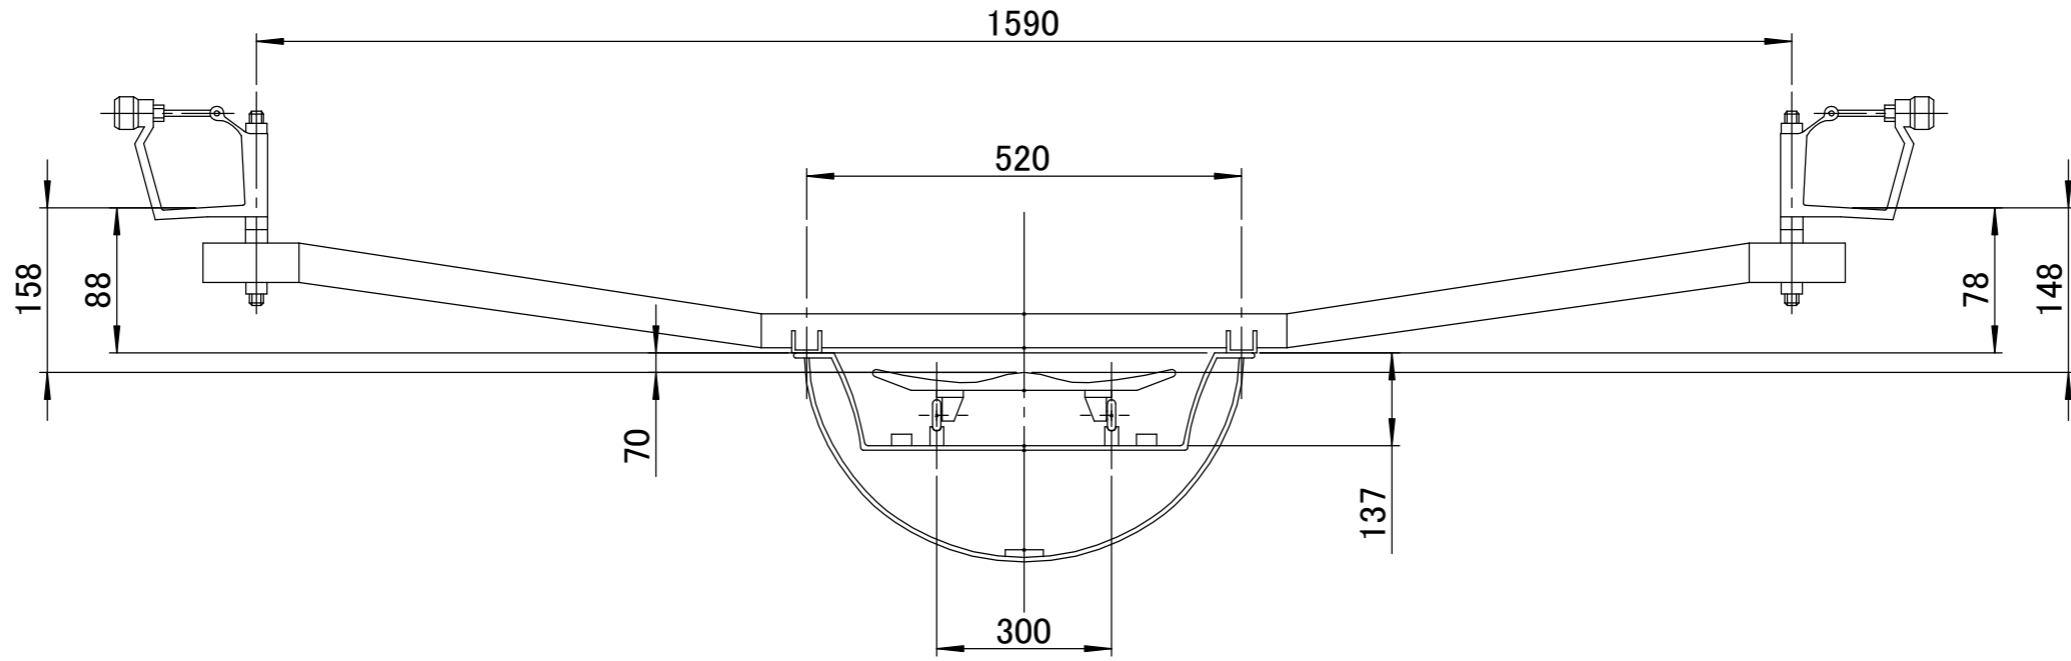

桑野造船株式会社			
作図	日付	名称	A4
西山	2024/08/08	M4+,M4x+ストレッチャーボード (整調)	
		尺度: 1:2	葉数 1 / 1

※ストレッチャー取付面記載
 ※適合シューズ: Wintech/KUWANO

桑野造船株式会社		
作図: 西山	名称: M4+,M4x+,W4x+シューズプレート (整調)	A3 葉数 1 / 1
日付: 2024/08/08	尺度:	材料:

※ストレッチャー取付面記載
 ※適合シューズ: Wintech/KUWANO

桑野造船株式会社		
作図: 西山	名称: M4+,M4x+,W4x+シューズプレート (Bow,No.2,No.3)	A3 葉数 1 / 1
日付: 2024/08/08	尺度:	材料:

桑野造船株式会社		
作図: 西山	名称: M4x+艇体	A3
日付: 2024/08/08	尺度:	材料:
葉数 1 / 1		

桑野造船株式会社		
作図: 西山	名称: M4+艇体	A3
日付: 2024/09/05	尺度:	葉数 1 / 1
	材料:	