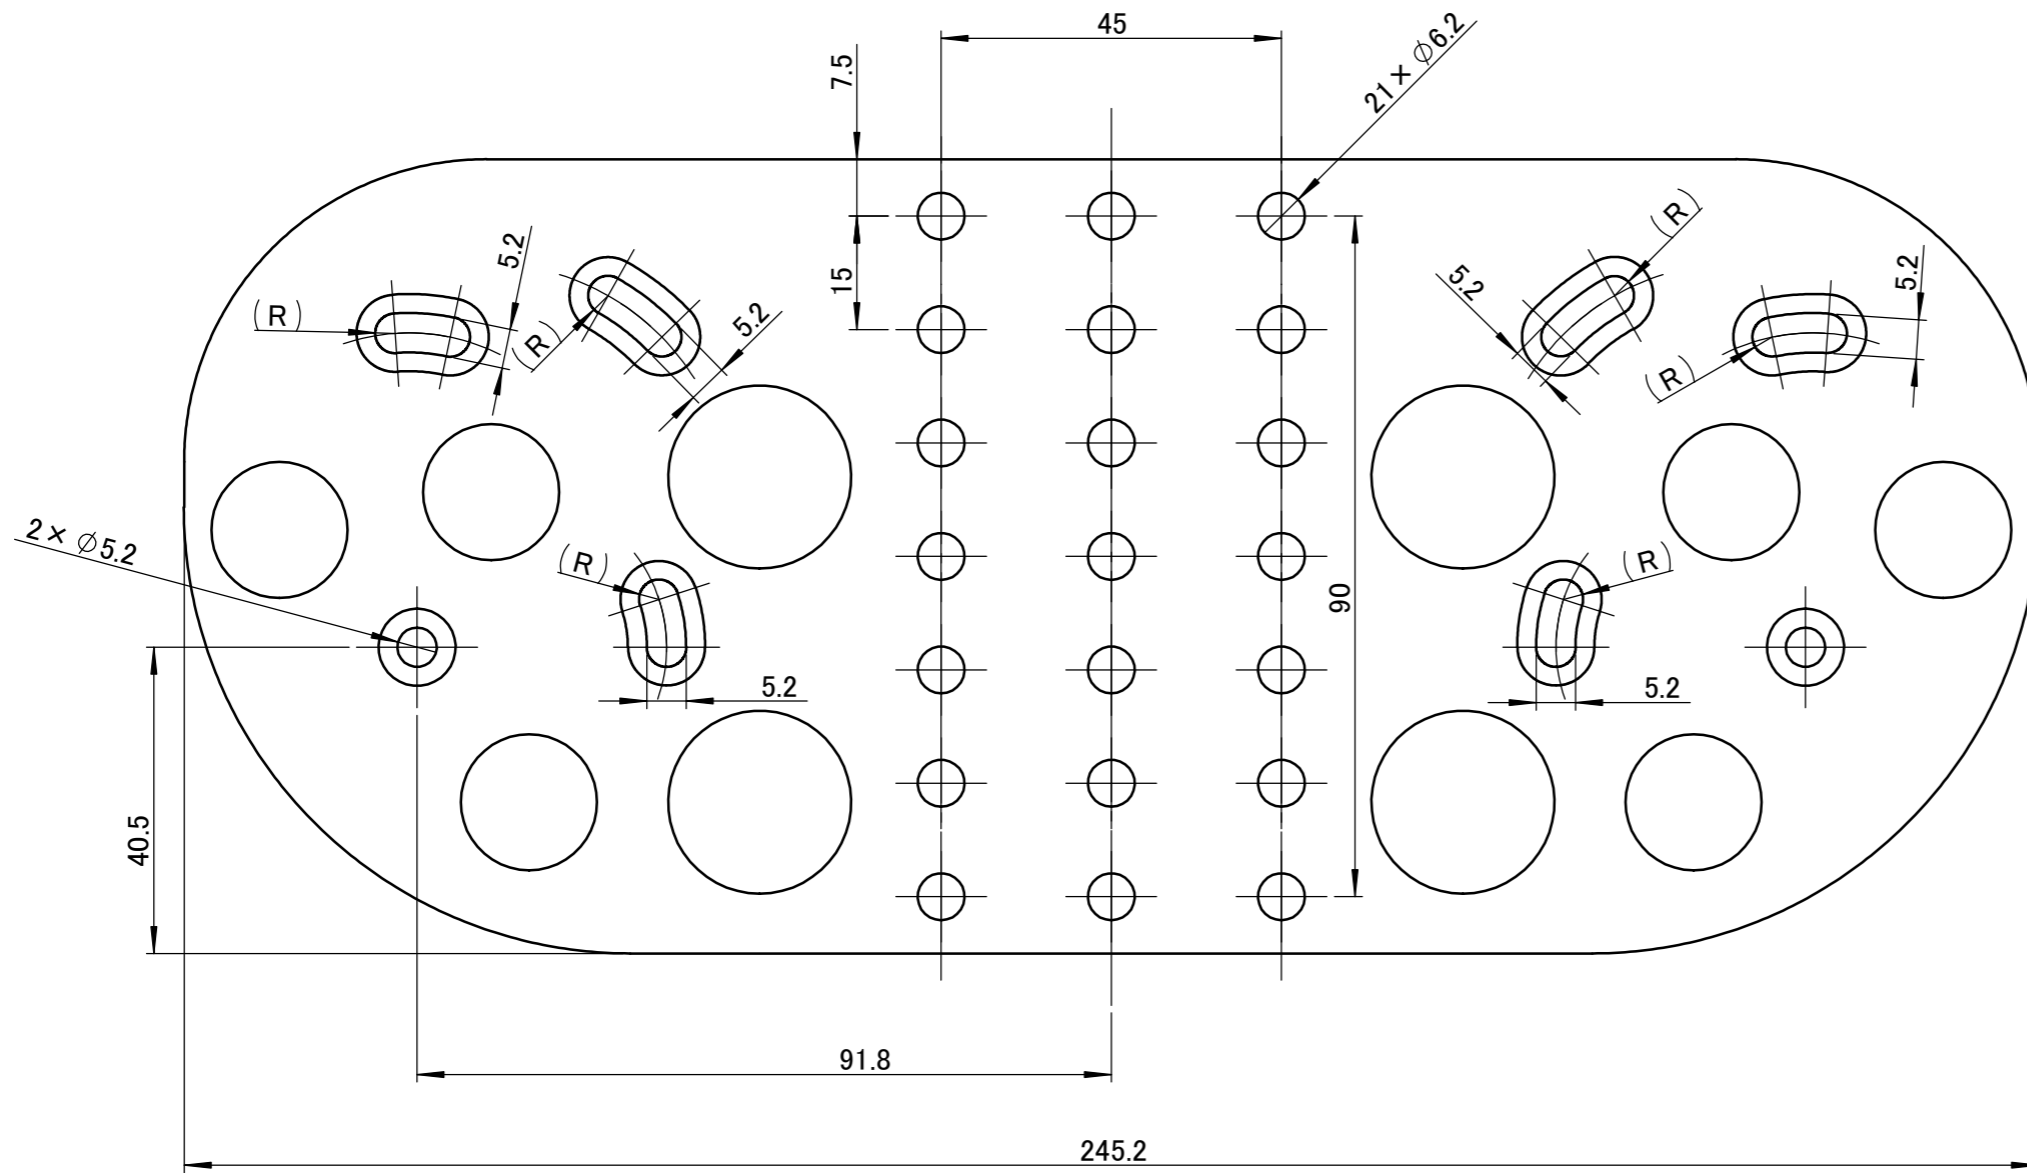

桑野造船株式会社			
作図	日付	名称	A4
西山	2024/08/08	M4+,M4x+ストレッチャーボード (整調)	
		尺度: 1:2	葉数 1 / 1

※ストレッチャー取付面記載
 ※適合シューズ: Wintech/KUWANO

桑野造船株式会社		
作図: 西山	名称: M4+,M4x+,W4x+シューズプレート (整調)	A3 葉数 1 / 1
日付: 2024/08/08	尺度:	材料:

※ストレッチャー取付面記載
 ※適合シューズ: Wintech/KUWANO

桑野造船株式会社		
作図: 西山	名称: M4+,M4x+,W4x+シューズプレート (Bow,No.2,No.3)	A3 葉数 1 / 1
日付: 2024/08/08	尺度:	材料:

桑野造船株式会社		
作図: 西山	名称: M4x+艇体	A3
日付: 2024/08/08	尺度:	材料:
葉数 1 / 1		

桑野造船株式会社		
作図: 西山	名称: M4+艇体	A3
日付: 2024/09/05	尺度:	葉数 1 / 1
	材料:	