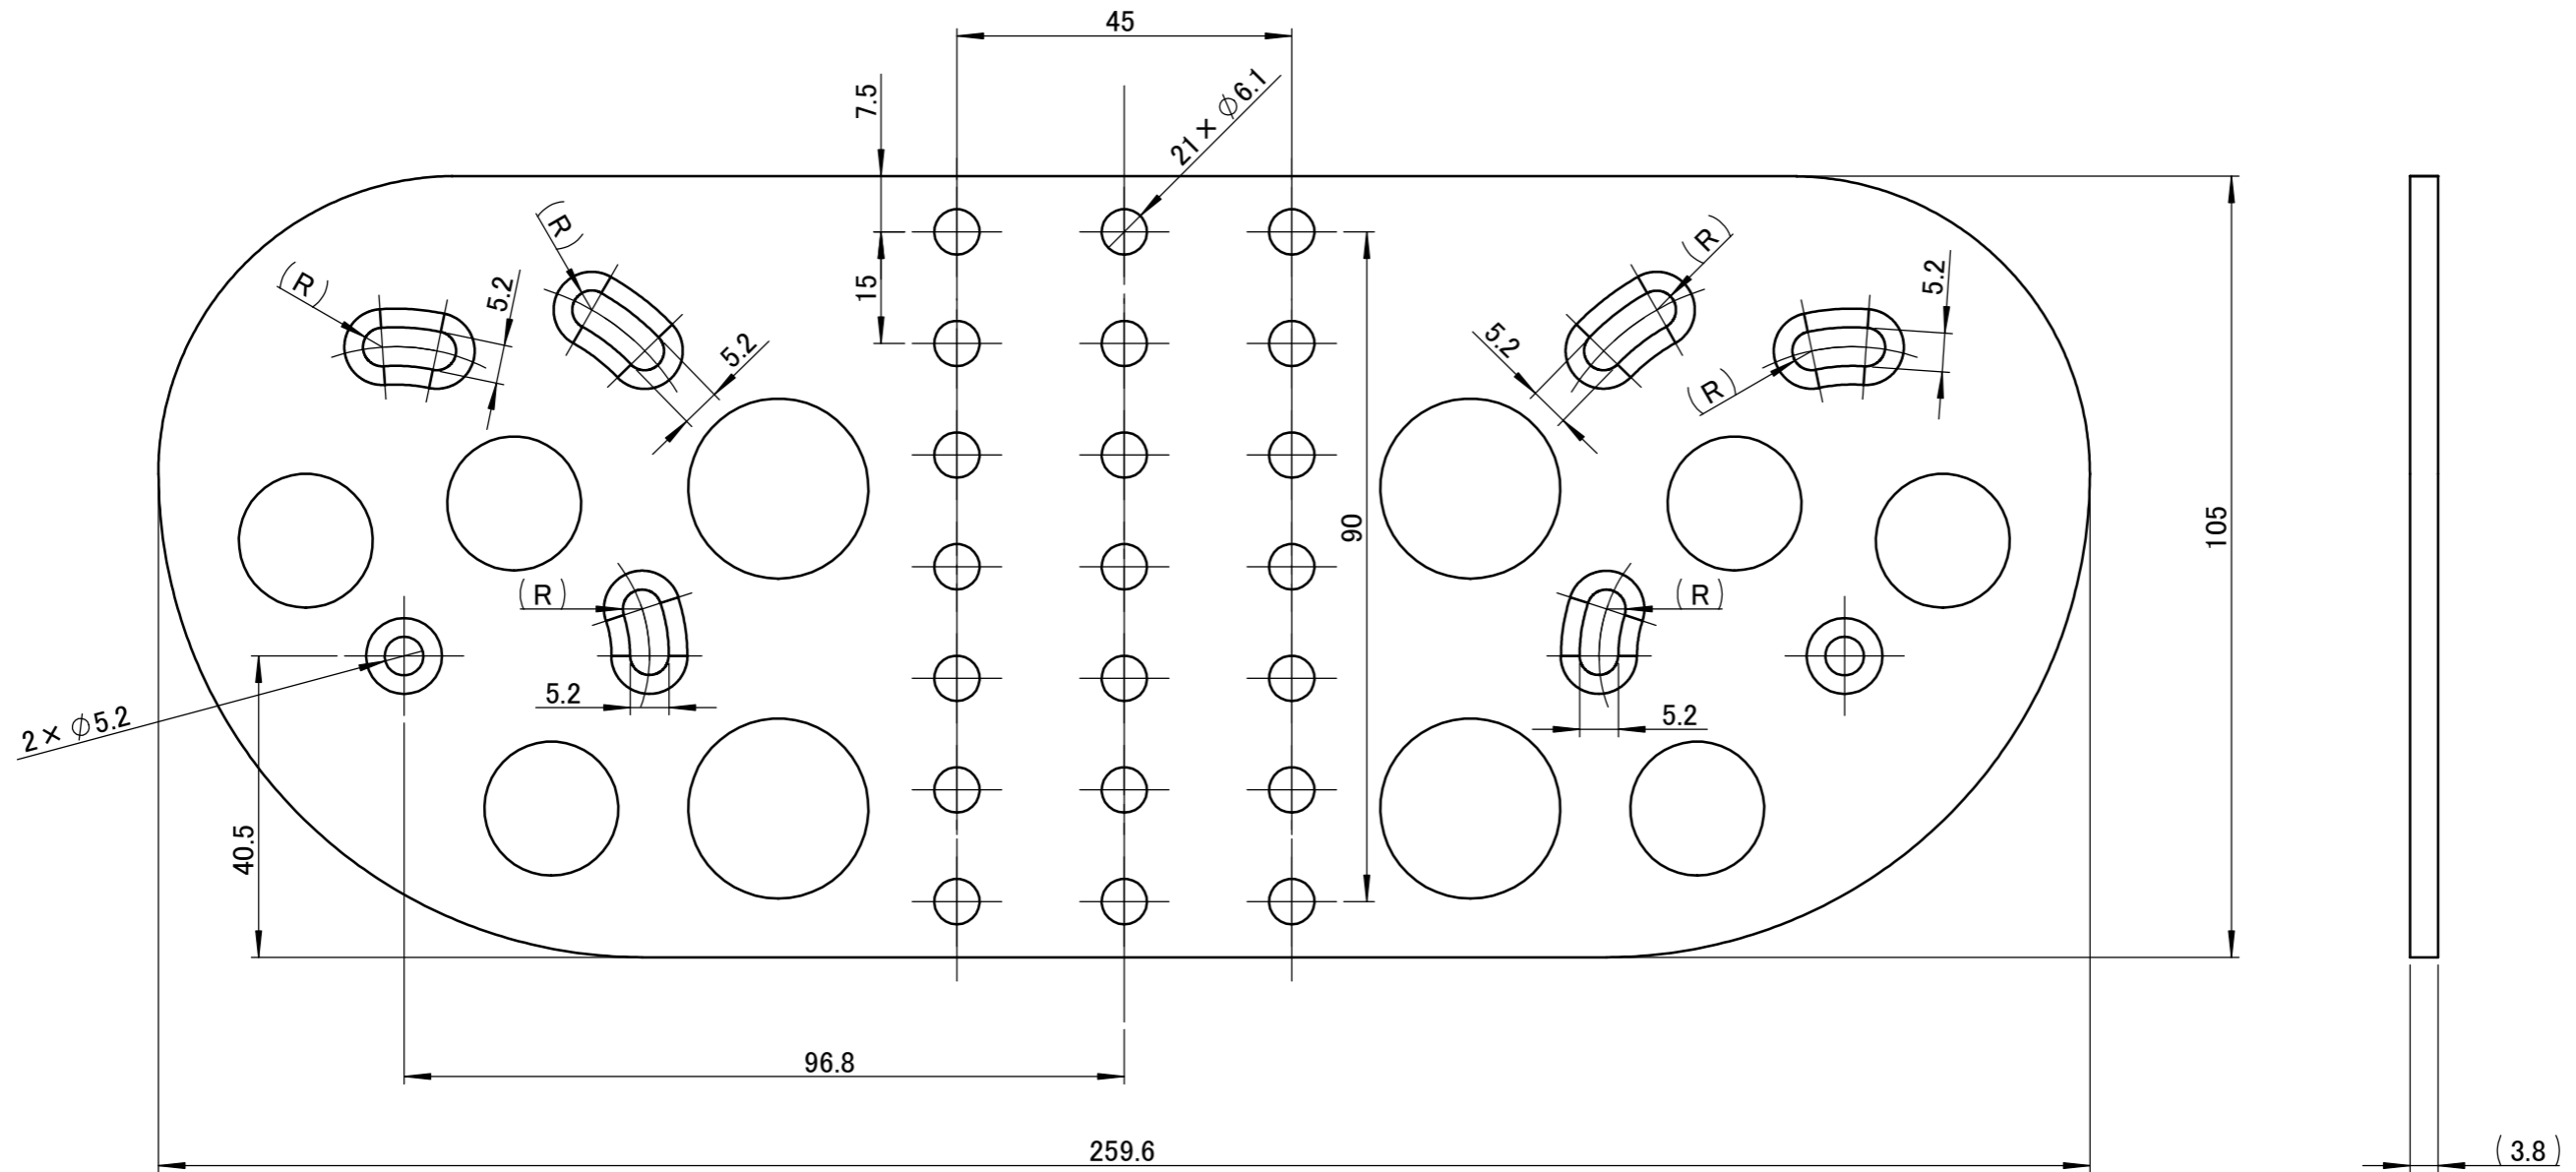

桑野造船株式会社			
作図	日付	名称	A4
西山	2024/08/08	M4+,M4x+ストレッチャーボード (整調)	
		尺度: 1:2	葉数 1 / 1

※ストレッチャー取付面記載
 ※適合シューズ: Wintech/KUWANO

桑野造船株式会社		
作図: 西山	名称: M4+,M4x+,W4x+シューズプレート (整調)	A3 葉数 1 / 1
日付: 2024/08/08	尺度:	材料:

※ストレッチャー取付面記載
 ※適合シューズ: Wintech/KUWANO

桑野造船株式会社		
作図: 西山	名称: M4+,M4x+,W4x+シューズプレート (Bow,No.2,No.3)	A3 葉数 1 / 1
日付: 2024/08/08	尺度:	材料:

桑野造船株式会社		
作図: 西山	名称: M4x+艇体	A3
日付: 2024/08/08	尺度:	材料:
葉数 1 / 1		

桑野造船株式会社		
作図: 西山	名称: M4+艇体	A3
日付: 2024/09/05	尺度:	葉数 1 / 1
	材料:	