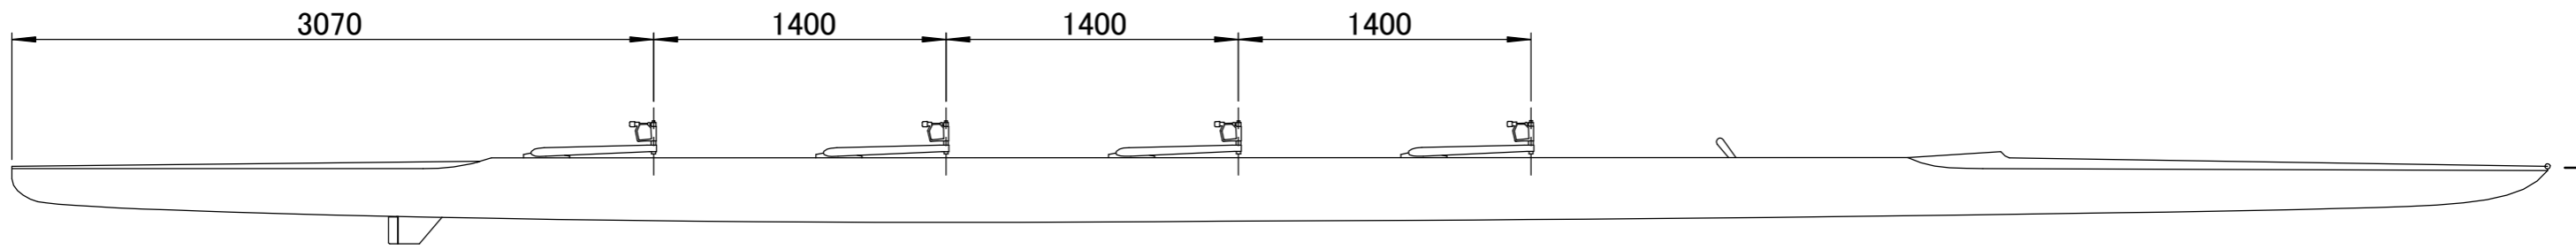

桑野造船株式会社			
作図	日付	名称	A4
西山	2024/08/08	M4+,M4x+ストレッチャーボード (整調)	
		尺度: 1:2	葉数 1 / 1

※ストレッチャー取付面記載
 ※適合シューズ: Wintech/KUWANO

桑野造船株式会社		
作図: 西山	名称: M4+,M4x+,W4x+シューズプレート (整調)	A3 葉数 1 / 1
日付: 2024/08/08	尺度:	材料:

※ストレッチャー取付面記載
 ※適合シューズ: Wintech/KUWANO

桑野造船株式会社		
作図: 西山	名称: M4+,M4x+,W4x+シューズプレート (Bow,No.2,No.3)	A3 葉数 1 / 1
日付: 2024/08/08	尺度:	材料:

桑野造船株式会社		
作図: 西山	名称: M4x+艇体	A3
日付: 2024/08/08	尺度:	材料:
葉数 1 / 1		

桑野造船株式会社		
作図: 西山	名称: M4+艇体	A3
日付: 2024/09/05	尺度:	葉数 1 / 1
	材料:	