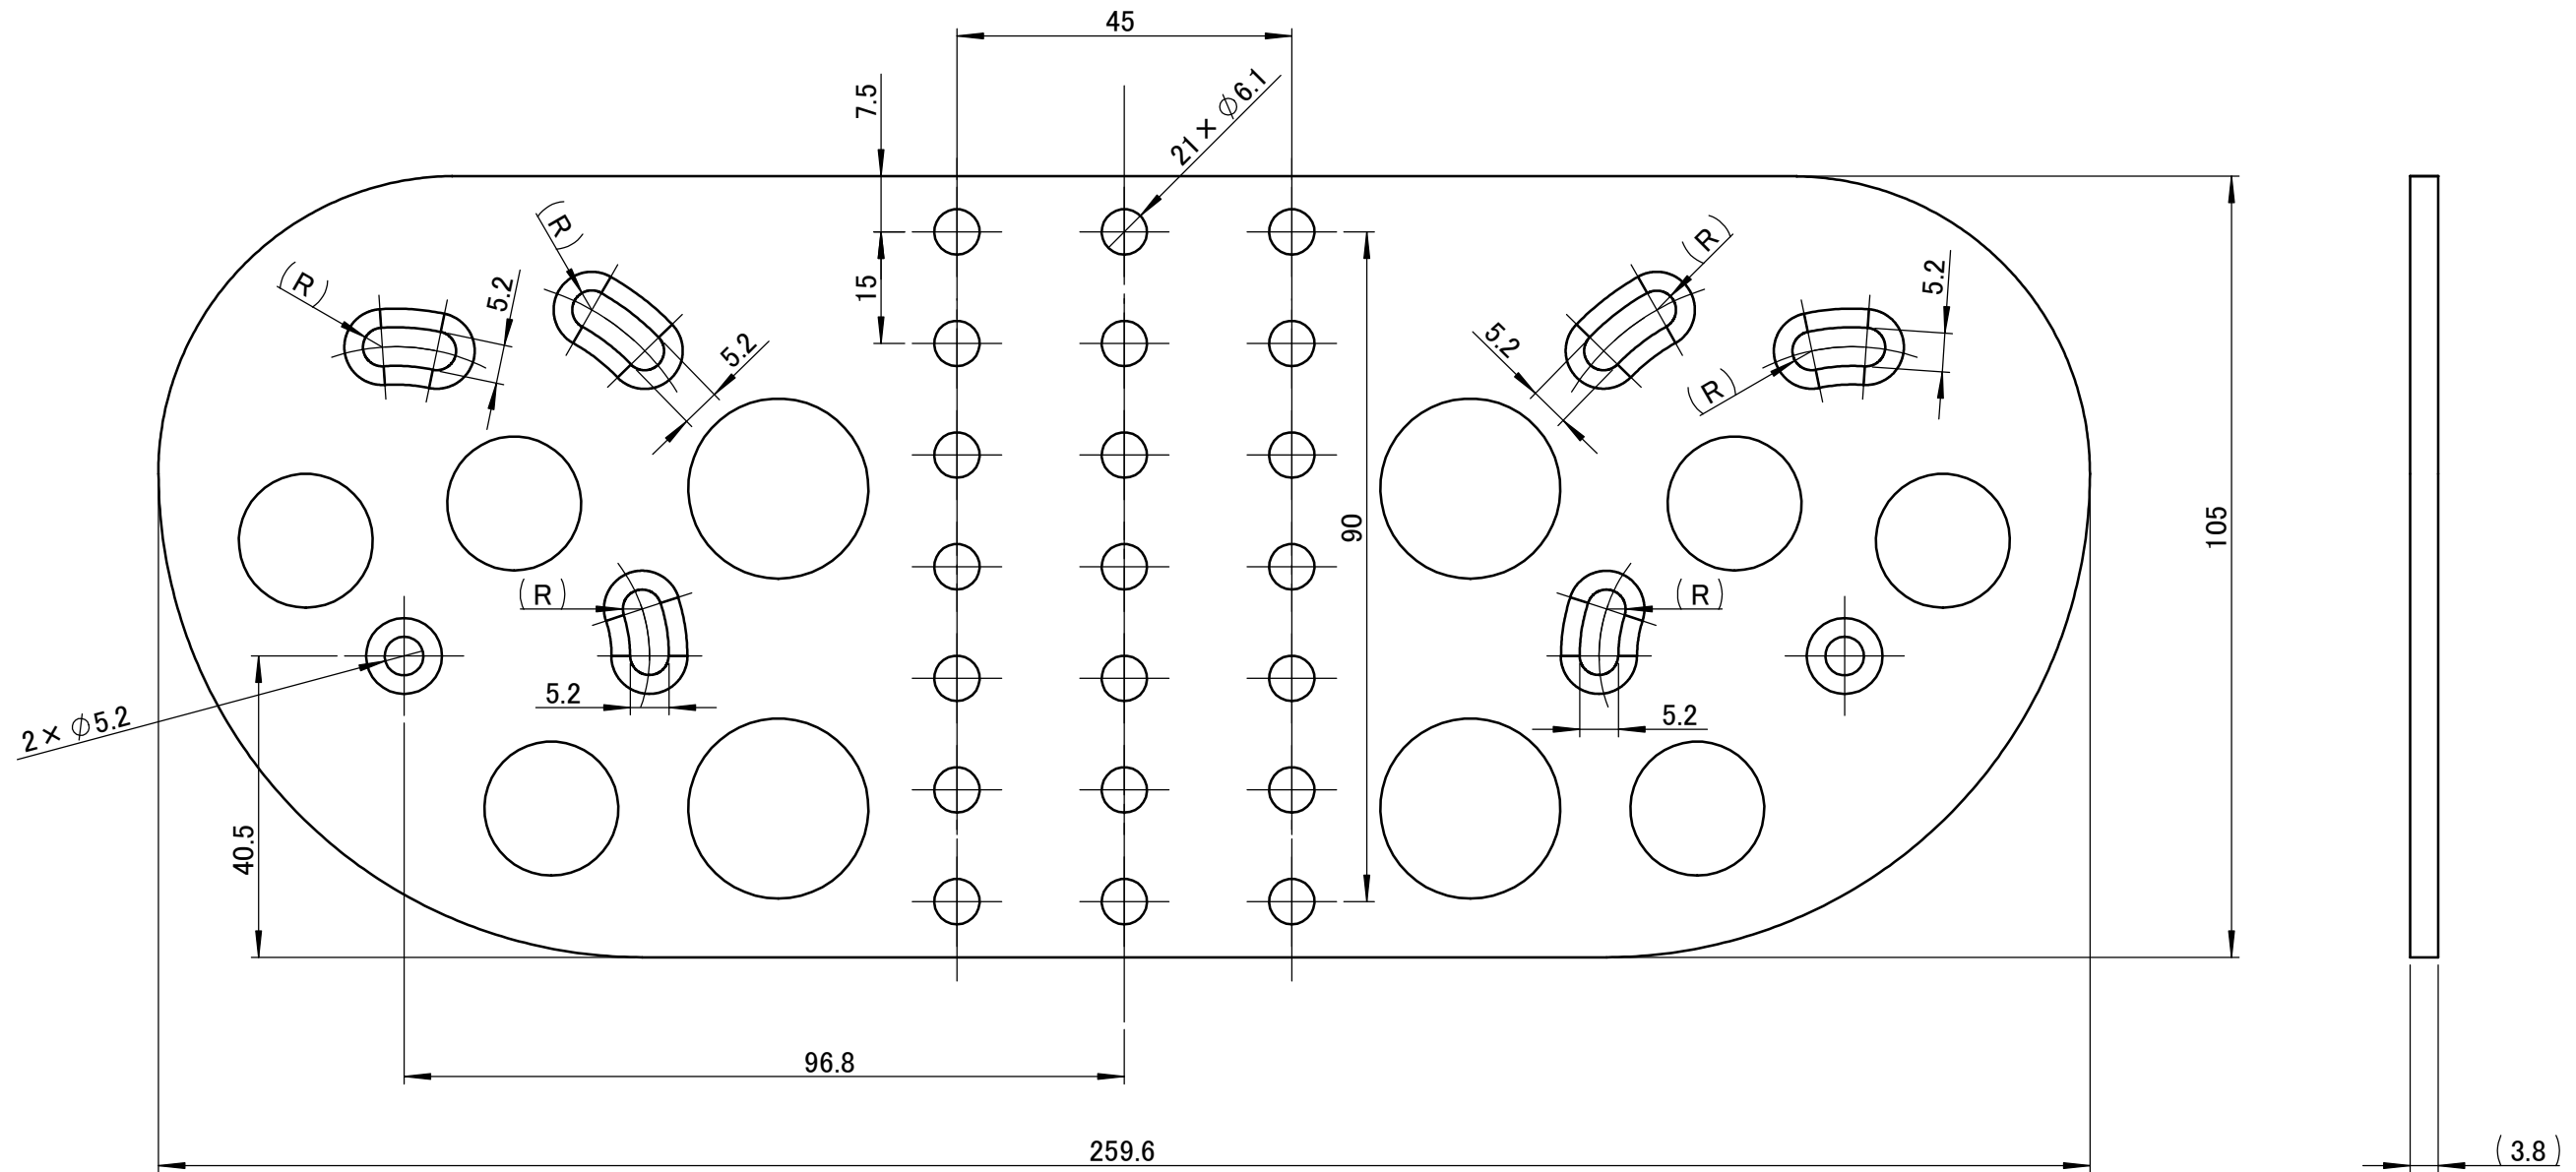

桑野造船株式会社			
作図	日付	名称	A4
西山	2024/08/08	W4x+ストレッチャーボード (整調)	
		尺度: 1:2	葉数 1 / 1

桑野造船株式会社			
作図	日付	名称	A4
西山	2024/08/08	W4x+ストレッチャーボード (Bow, No.2, No3)	
		尺度: 1:2	葉数 1 / 1

※ストレッチャー取付面記載
 ※適合シューズ: Wintech/KUWANO

桑野造船株式会社		
作図: 西山	名称: M4+,M4x+,W4x+シューズプレート (整調)	A3 葉数 1 / 1
日付: 2024/08/08	尺度:	材料:

※ストレッチャー取付面記載
 ※適合シューズ: Wintech/KUWANO

桑野造船株式会社		
作図: 西山	名称: M4+, M4x+, W4x+シューズプレート (Bow, No.2, No.3)	A3 葉数 1 / 1
日付: 2024/08/08	尺度:	材料:

桑野造船株式会社		
作図: 西山	名称: W4x+艇体	A3
日付: 2024/09/11	尺度:	材料:
葉数 1 / 1		