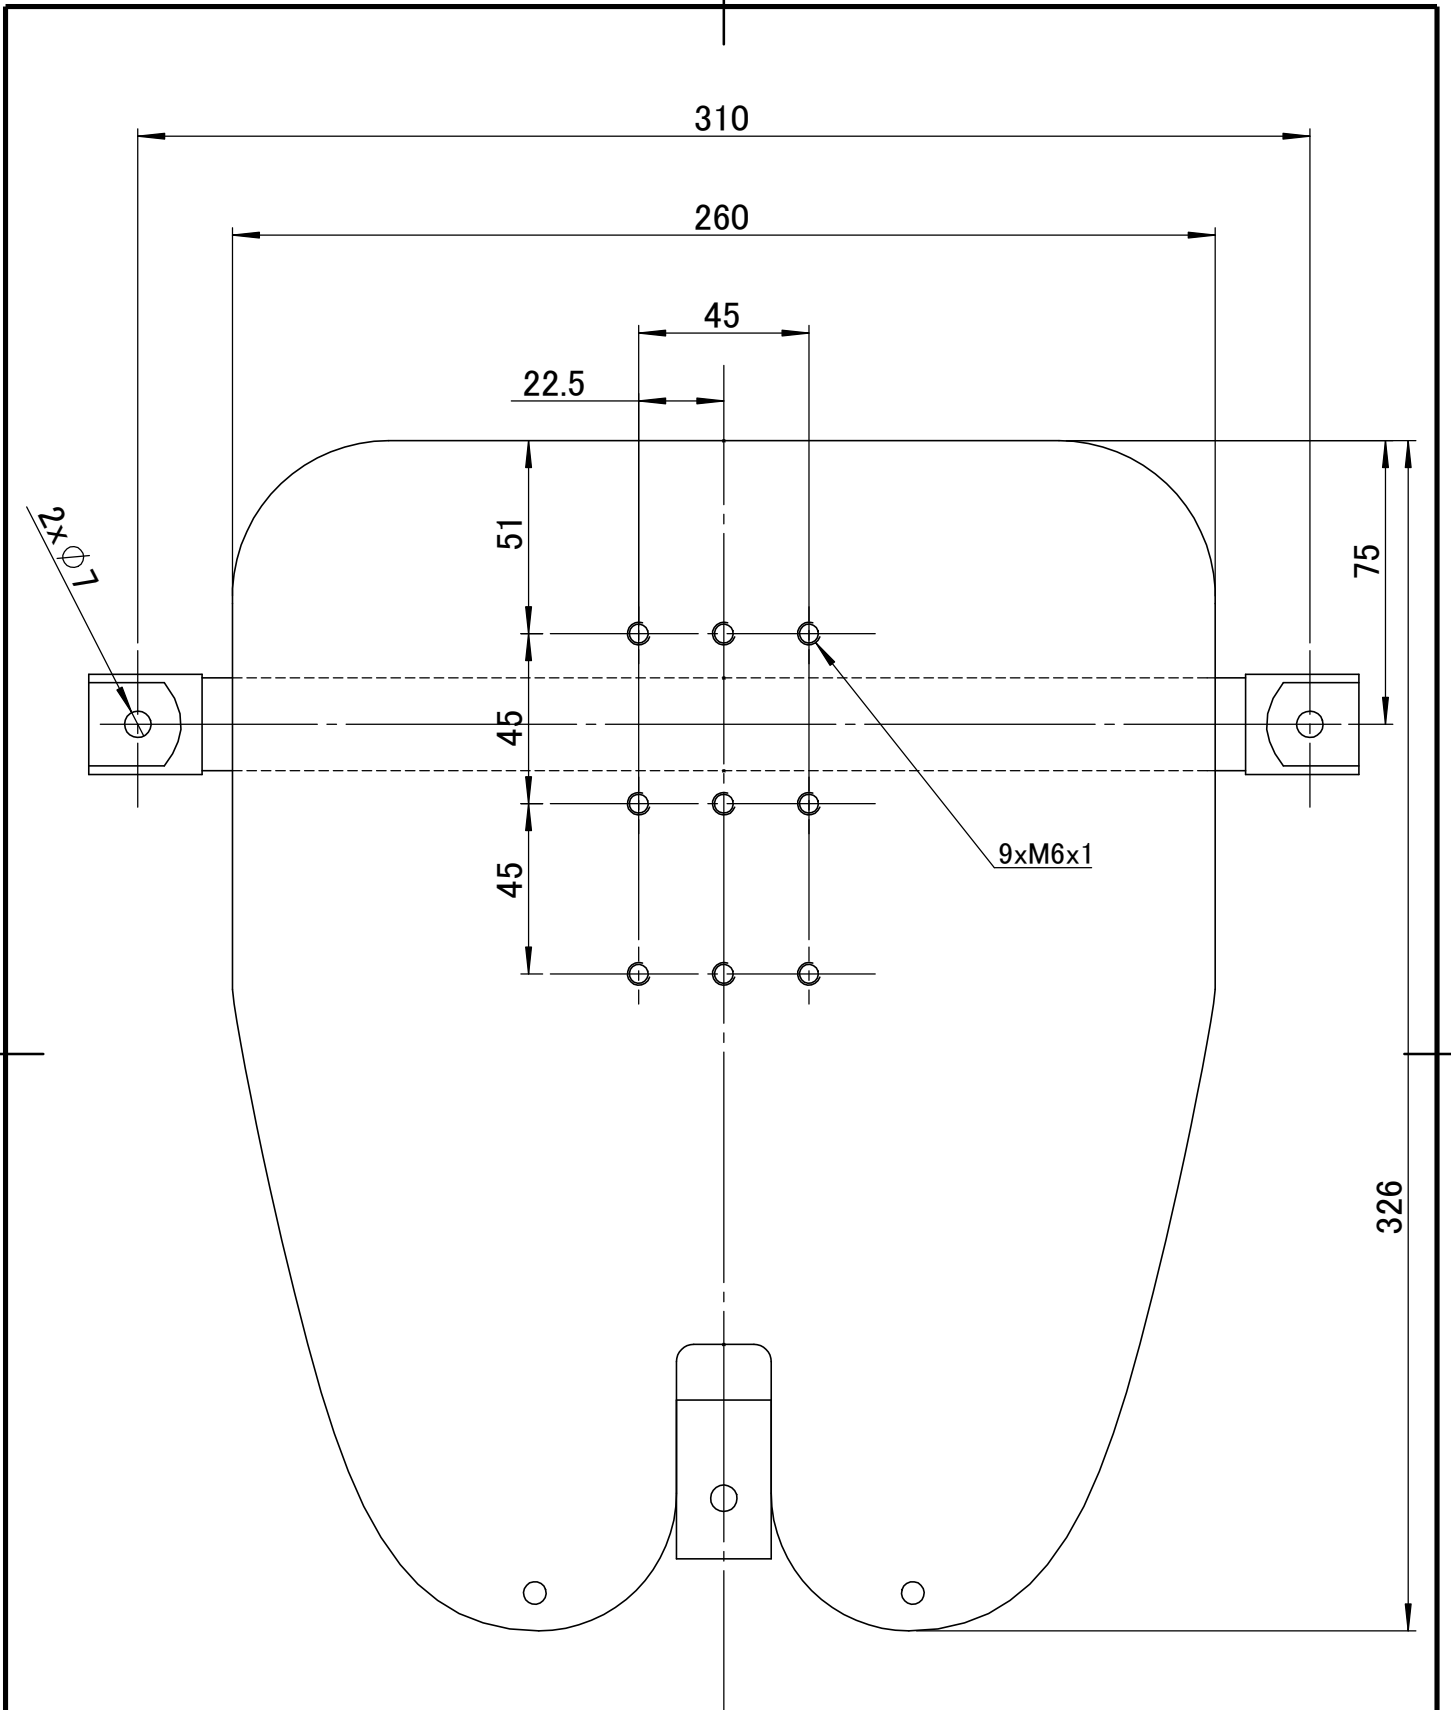

桑野造船株式会社			
作図	日付	名称	A4
西山	2024/08/08	W4x+ストレッチャーボード (整調)	
		尺度: 1:2	葉数 1 / 1

桑野造船株式会社			
作図	日付	名称	A4
西山	2024/08/08	W4x+ストレッチャーボード (Bow, No.2, No3)	
		尺度: 1:2	葉数 1 / 1

※ストレッチャー取付面記載
 ※適合シューズ: Wintech/KUWANO

桑野造船株式会社		
作図: 西山	名称: M4+,M4x+,W4x+シューズプレート (整調)	A3 葉数 1 / 1
日付: 2024/08/08	尺度:	材料:

※ストレッチャー取付面記載
 ※適合シューズ: Wintech/KUWANO

桑野造船株式会社		
作図: 西山	名称: M4+, M4x+, W4x+シューズプレート (Bow, No.2, No.3)	A3 葉数 1 / 1
日付: 2024/08/08	尺度:	材料:

桑野造船株式会社		
作図: 西山	名称: W4x+艇体	A3
日付: 2024/09/11	尺度:	材料:
葉数 1 / 1		