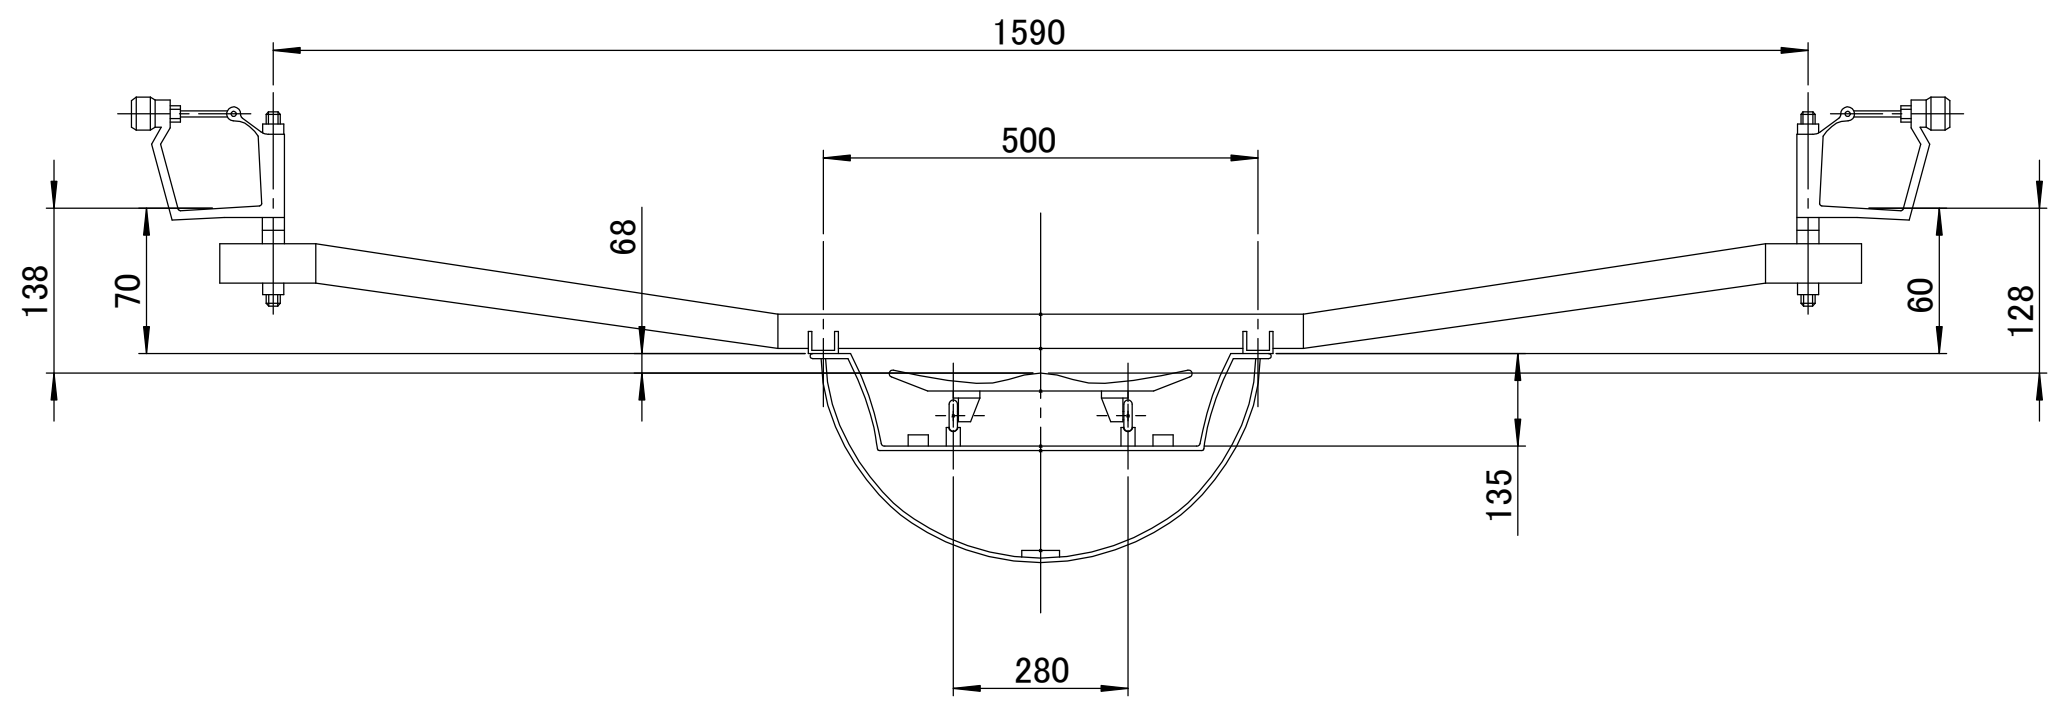

桑野造船株式会社			
作図	日付	名称	A4
西山	2024/08/08	W4x+ストレッチャーボード (整調)	
		尺度: 1:2	葉数 1 / 1

桑野造船株式会社			
作図	日付	名称	A4
西山	2024/08/08	W4x+ストレッチャーボード (Bow, No.2, No3)	
		尺度: 1:2	葉数 1 / 1

※ストレッチャー取付面記載
 ※適合シューズ: Wintech/KUWANO

桑野造船株式会社		
作図: 西山	名称: M4+,M4x+,W4x+シューズプレート (整調)	A3 葉数 1 / 1
日付: 2024/08/08	尺度:	材料:

※ストレッチャー取付面記載
 ※適合シューズ: Wintech/KUWANO

桑野造船株式会社		
作図: 西山	名称: M4+, M4x+, W4x+シューズプレート (Bow, No.2, No.3)	A3 葉数 1 / 1
日付: 2024/08/08	尺度:	材料:

桑野造船株式会社		
作図: 西山	名称: W4x+艇体	A3
日付: 2024/09/11	尺度:	材料:
葉数 1 / 1		