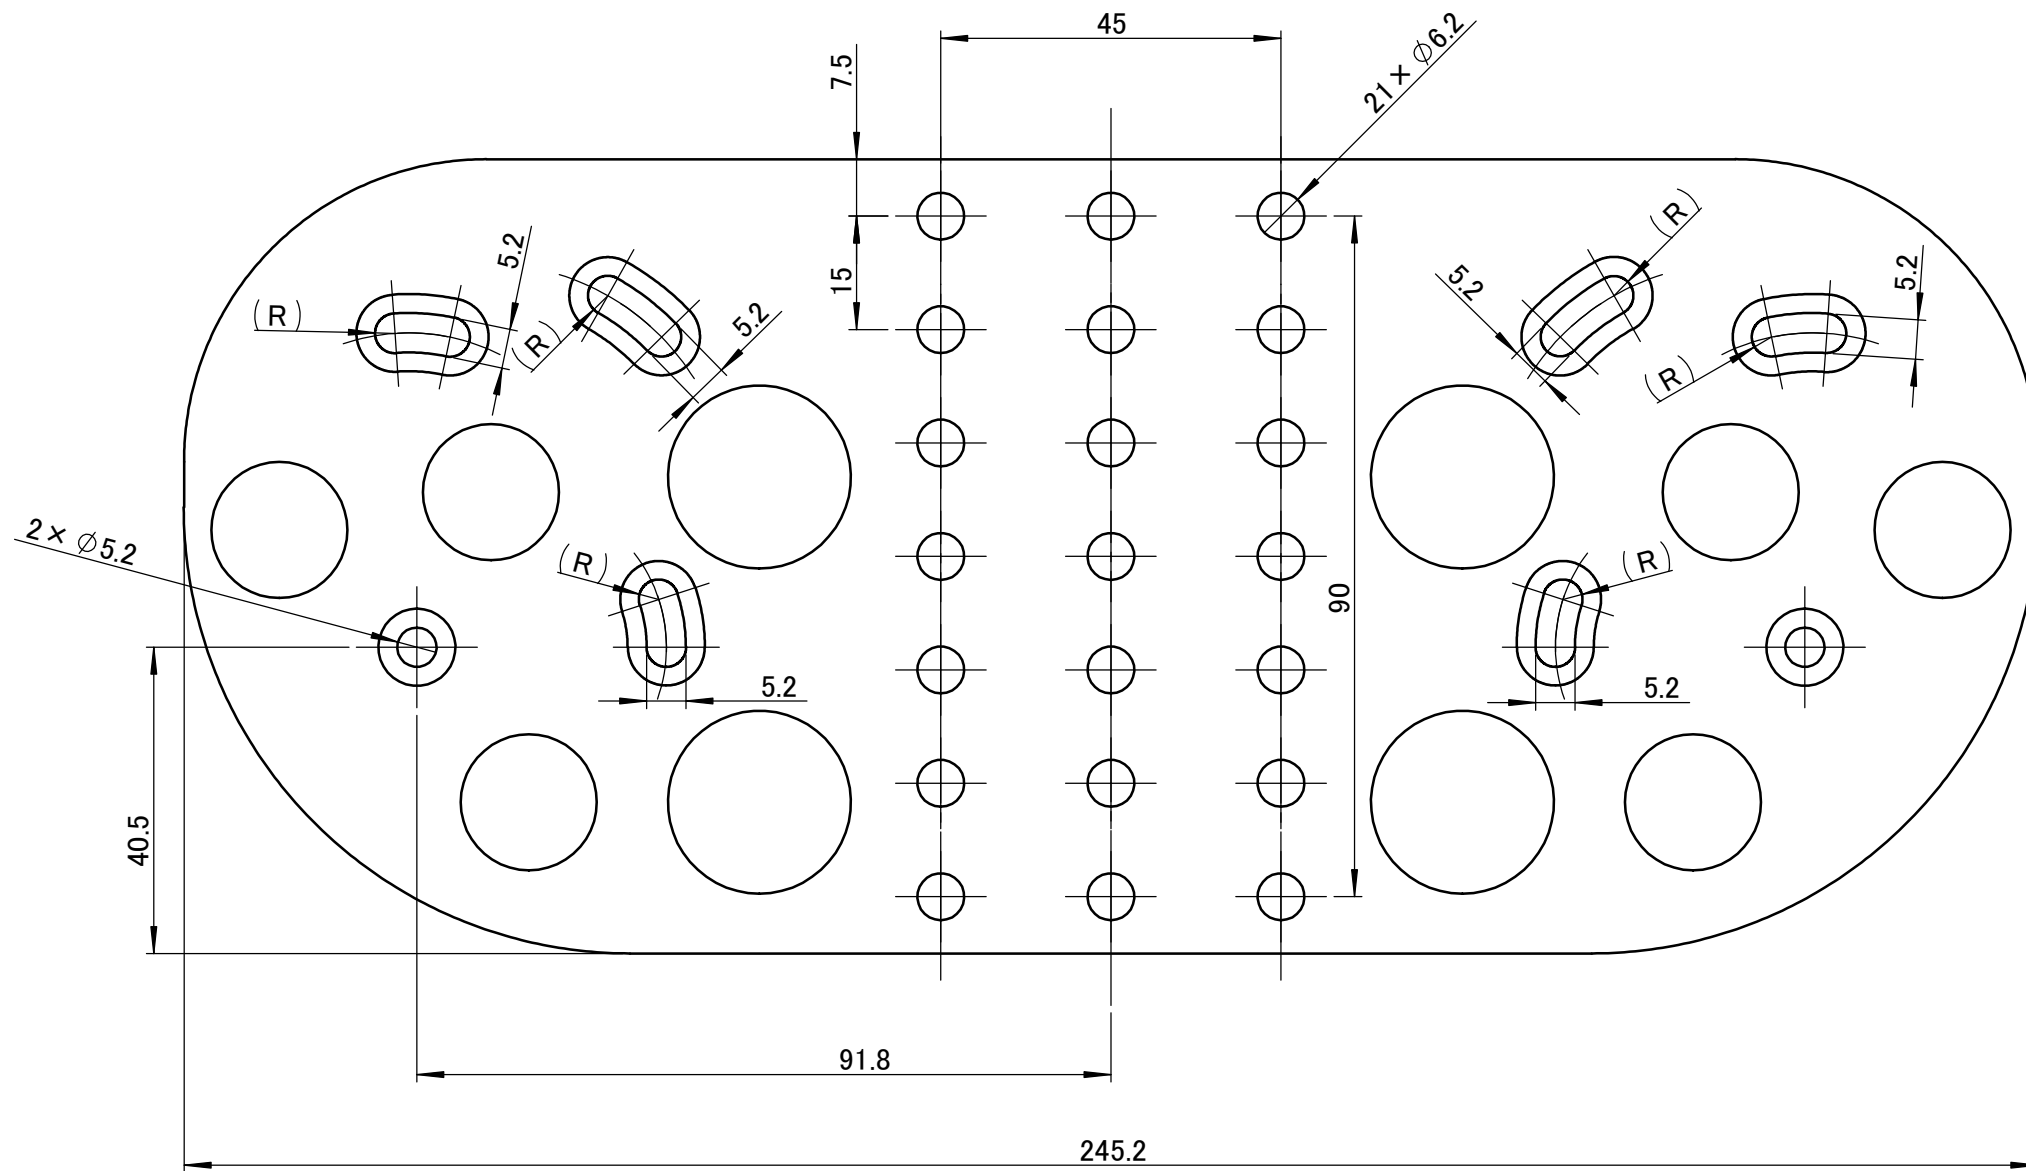

桑野造船株式会社			
作図	日付	名称	A4
西山	2024/08/08	W4x+ストレッチャーボード (整調)	
		尺度: 1:2	葉数 1 / 1

桑野造船株式会社			
作図	日付	名称	A4
西山	2024/08/08	W4x+ストレッチャーボード (Bow, No.2, No3)	
		尺度: 1:2	葉数 1 / 1

※ストレッチャー取付面記載
 ※適合シューズ: Wintech/KUWANO

桑野造船株式会社		
作図: 西山	名称: M4+,M4x+,W4x+シューズプレート (整調)	A3 葉数 1 / 1
日付: 2024/08/08	尺度:	材料:

※ストレッチャー取付面記載
 ※適合シューズ: Wintech/KUWANO

桑野造船株式会社		
作図: 西山	名称: M4+, M4x+, W4x+シューズプレート (Bow, No.2, No.3)	A3 葉数 1 / 1
日付: 2024/08/08	尺度:	材料:

桑野造船株式会社		
作図: 西山	名称: W4x+艇体	A3
日付: 2024/09/11	尺度:	材料:
葉数 1 / 1		