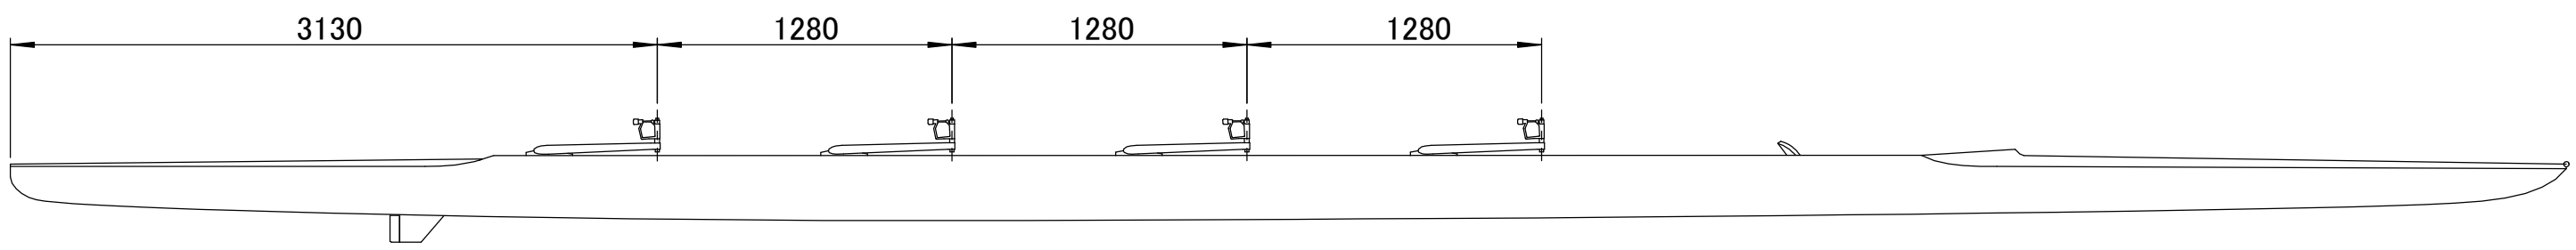

桑野造船株式会社			
作図	日付	名称	A4
西山	2024/08/08	W4x+ストレッチャーボード (整調)	
		尺度: 1:2	葉数 1 / 1

桑野造船株式会社			
作図	日付	名称	A4
西山	2024/08/08	W4x+ストレッチャーボード (Bow, No.2, No3)	
		尺度: 1:2	葉数 1 / 1

※ストレッチャー取付面記載
 ※適合シューズ: Wintech/KUWANO

桑野造船株式会社		
作図: 西山	名称: M4+,M4x+,W4x+シューズプレート (整調)	A3 葉数 1 / 1
日付: 2024/08/08	尺度:	材料:

※ストレッチャー取付面記載
 ※適合シューズ: Wintech/KUWANO

桑野造船株式会社		
作図: 西山	名称: M4+, M4x+, W4x+シューズプレート (Bow, No.2, No.3)	A3 葉数 1 / 1
日付: 2024/08/08	尺度:	材料:

桑野造船株式会社		
作図: 西山	名称: W4x+艇体	A3
日付: 2024/09/11	尺度:	材料:
葉数 1 / 1		