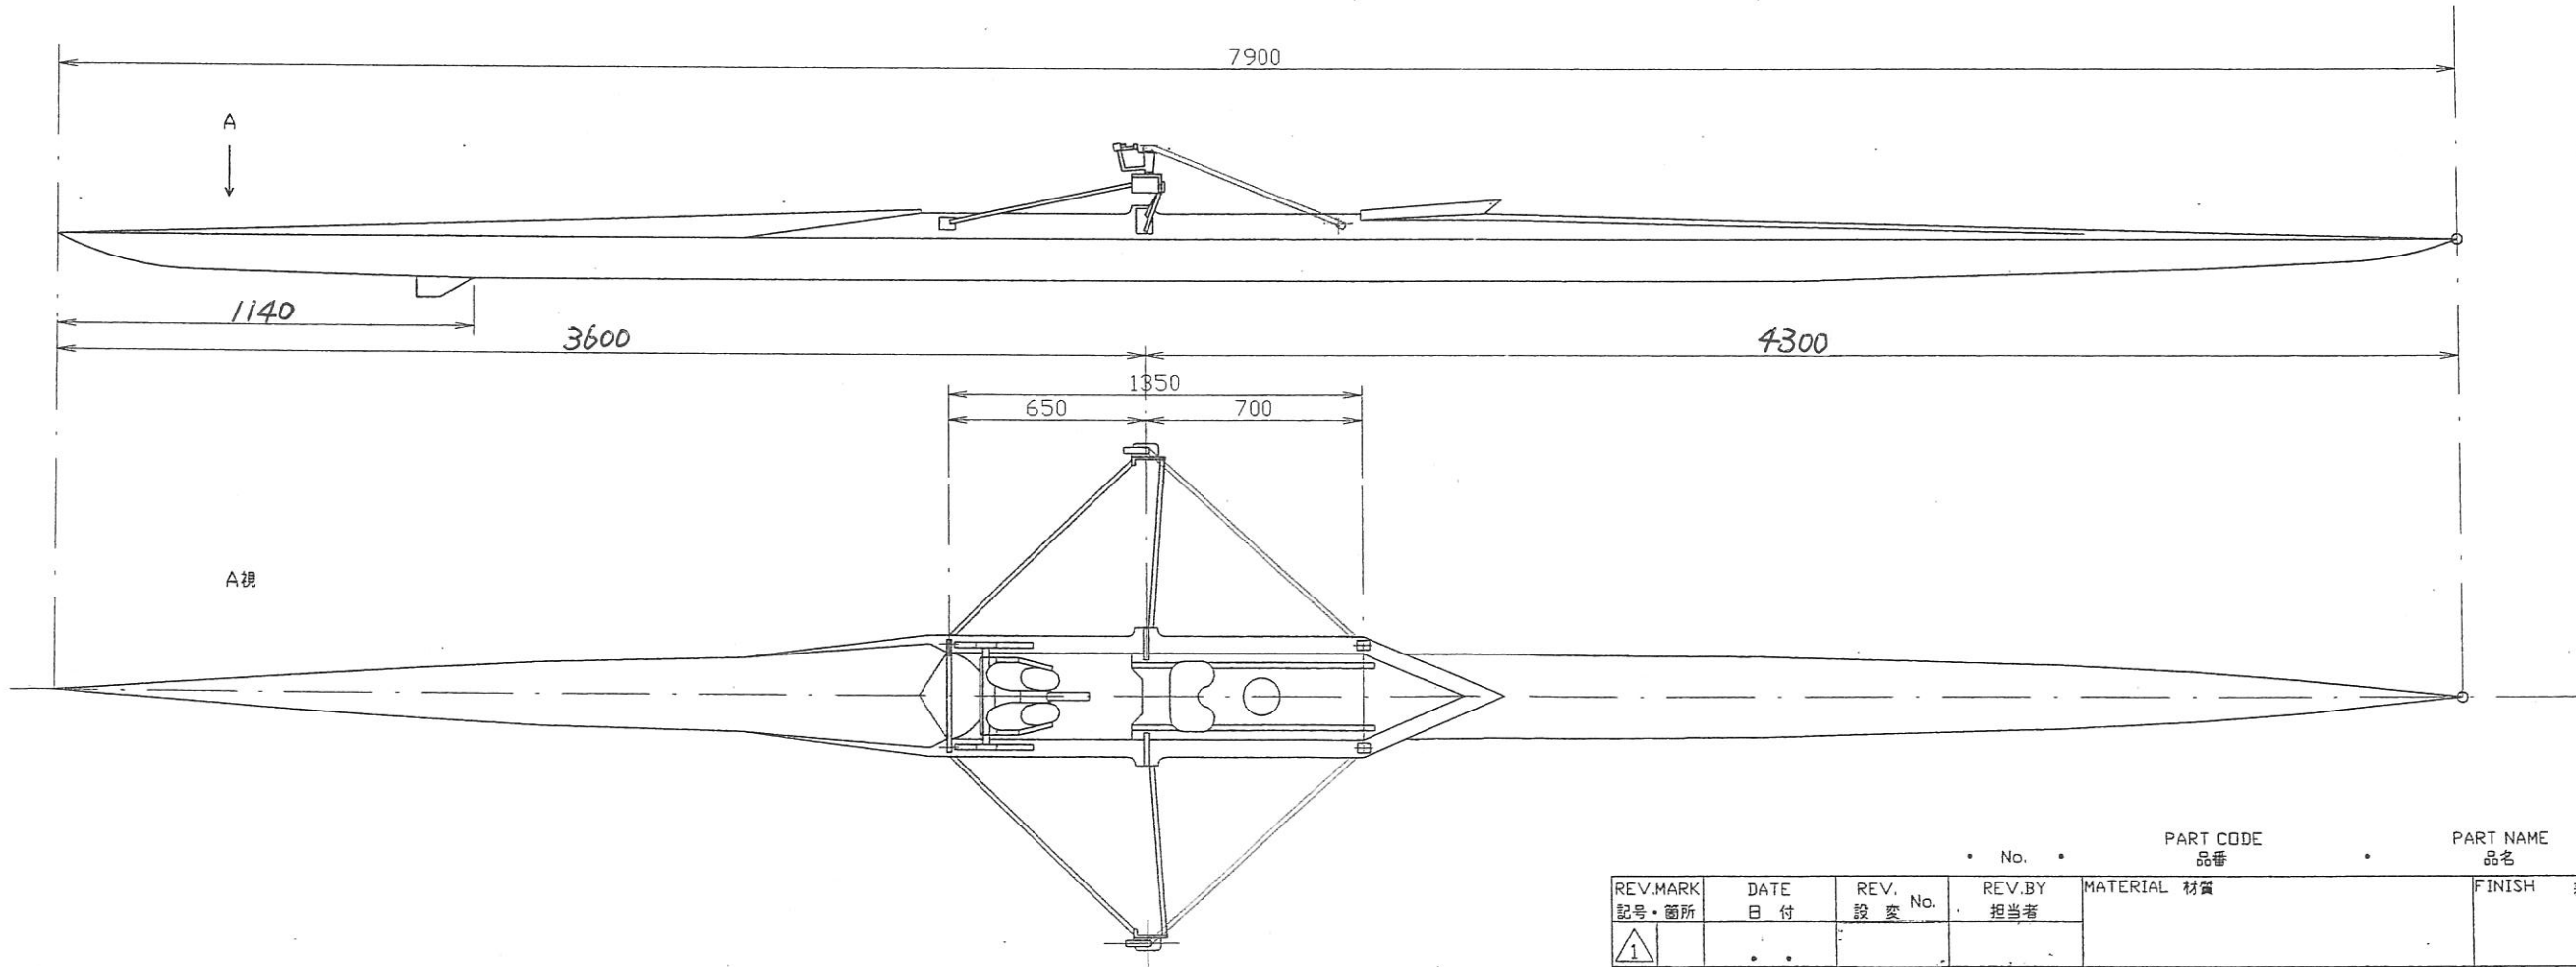

日本ボート協会 規格艇仕様

艇種: FISA 1 X 女

主要寸法		リギング寸法	
長さ	7.900m	リガースプレッド	785±15mm
幅	0.270m	ワーク Bサイド	150±20mm
深さ	0.160m	Sサイド	140±20mm
		ヒール・シート	140±25mm
計画重量	16.0kg ±0.5	スライディングスペース	700 mm
		ストレッチャースペース	650 mm
計画体重 漕手	60.0kg	ローイングスペース	1350 mm
		レール有効長	800 mm
計画排水量	79.5kg	レールテーパー	15 mm
		ワークスルー	100±75mm
喫水	0.084m	ピン・ヒール	180~400mm
		ストレッチャー角度	38~45°

REV. MARK 記号・箇所	DATE 日付	REV. No. 設 変 No.	REV. BY 担当者	MATERIAL 材質	CLASS 艇種	FINISH 表面処理	TITLE 図名	QTY. 原単位	SCALE 尺度
①	..				FISA 1 X 女		艇体寸法図		フリー
②	..								
③	..								
④	..								
KUJWANO				DESIGNED 設計	今泉	CDRAWN 製図	大橋	DWG.No. 図番	120-2001