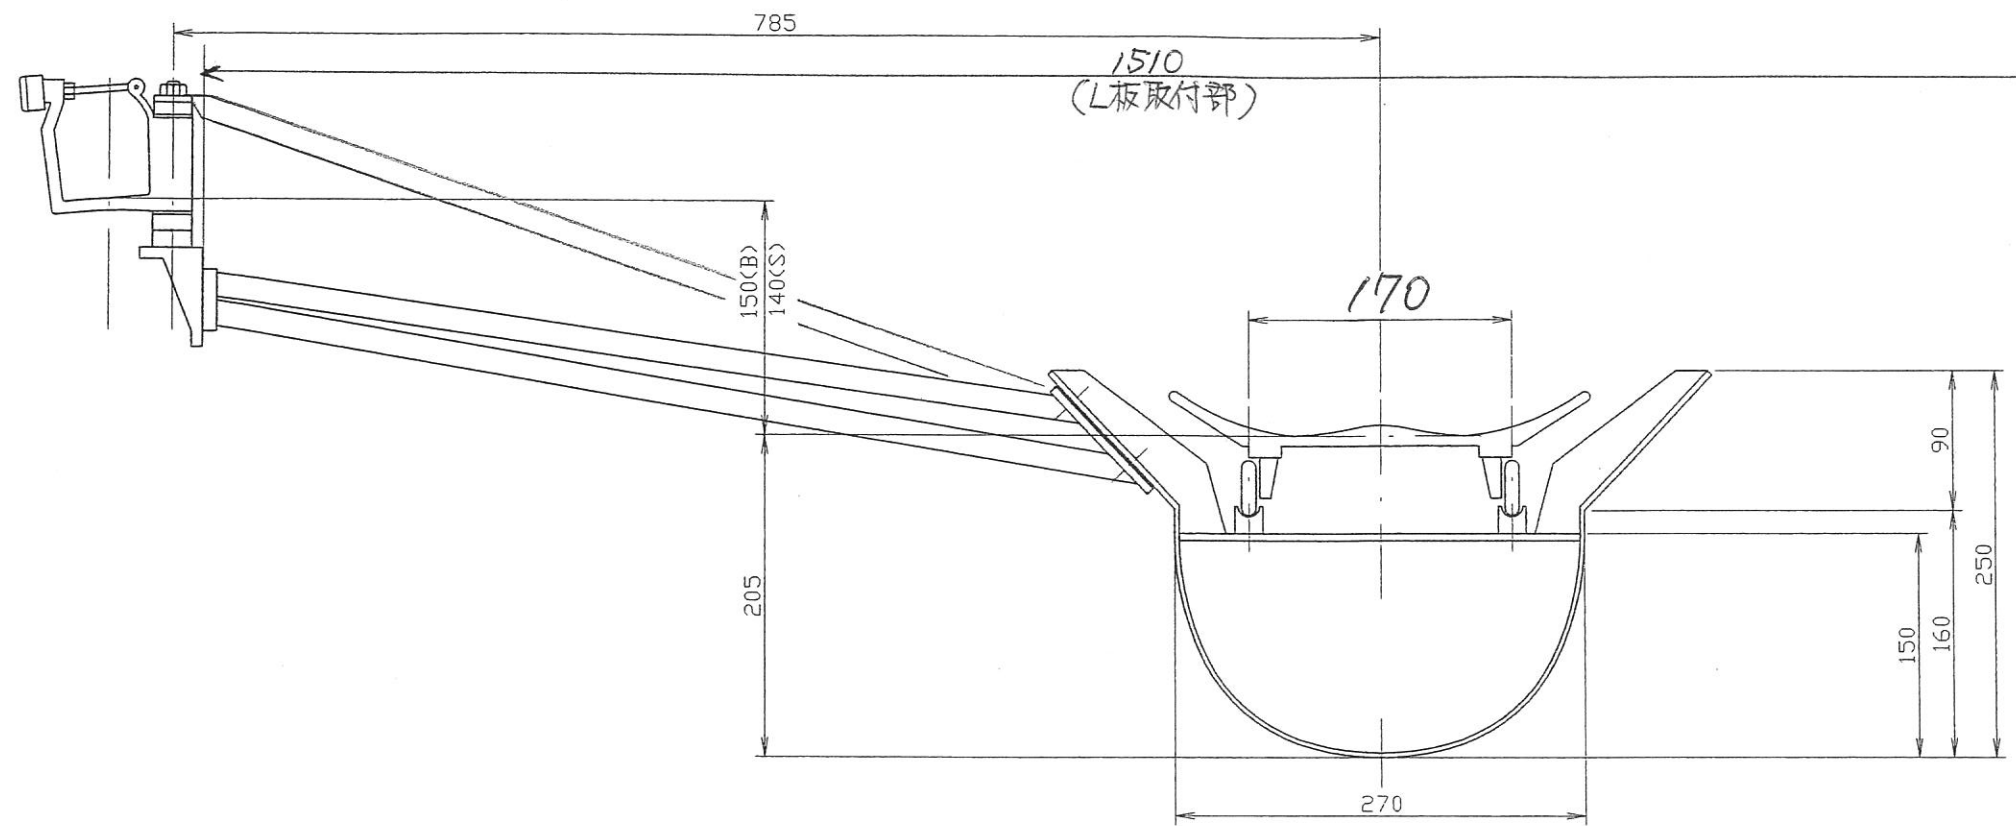

日本ボート協会 規格艇仕様

艇種: FISA 1 X 女

主要寸法		リギング寸法	
長さ	7.900m	リガースプレッド	785±15mm
幅	0.270m	ワーク Bサイド	150±20mm
深さ	0.160m	Sサイド	140±20mm
		ヒール・シート	140±25mm
計画重量	16.0kg ±0.5	スライディングスペース	700 mm
		ストレッチャースペース	650 mm
計画体重 漕手	60.0kg	ローイングスペース	1350 mm
		レール有効長	800 mm
計画排水量	79.5kg	レールテーパー	15 mm
		ワークスルー	100±75mm
喫水	0.084m	ピン・ヒール	180~400mm
		ストレッチャー角度	38~45°

REV. MARK 記号・箇所	DATE 日付	REV. No. 設 変 No.	REV. BY 担当者	MATERIAL 材質	CLASS 艇種	FINISH 表面処理	TITLE 図名	QTY. 原単位	SCALE 尺度
①	..				FISA 1 X 女		艇体寸法図		フリー
②	..								
③	..								
④	..								
KUJWANO				DESIGNED 設計	今泉	CDRAWN 製図	大橋	DWG.No. 図番	120-2001